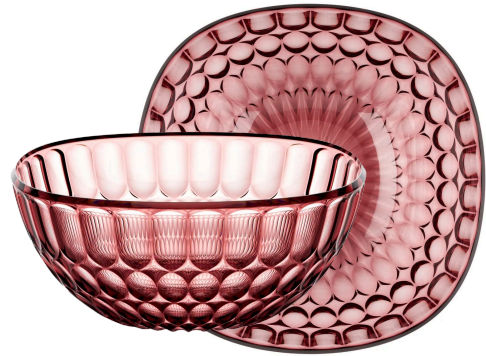

**VANITY - JARRA CON TAPA
1,7L**

Dimensiones: 11,3 X 16,9 X 28,8 CM

24,90€ PVP

131401STE1280

**VANITY - VASO BAJO
ESTÁNDAR 1
6 X 360ML**

Dimensiones: Ø8,5 X 9,2 CM

27,00€ PVP

131401STE3281

VANITY - BOL 21CM 2,1L

Dimensiones: 21 X 21 X 9,3 CM

17,90€ PVP

129600TE280

VANITY - CUBIERTOS PARA ENSALADA

Dimensiones: 27,5 X 6,3 CM

13,00€ PVP

129725TE280

VANITY - BOL 25CM 3,6L

Dimensiones: 25 X 25 X 10,9 CM

21,90€ PVP

134600TE281

**VANITY - SERVILLETERO
HORIZONTAL**

Dimensiones: 20 X 20 X 7,3 CM

25,00€ PVP

134600TE280

**VANITY - SERVILLETERO
HORIZONTAL**

Dimensiones: 20 X 20 X 7,3 CM

25,00€ PVP

131901STE282

**VANITY - SOPORTE PARA
TARTAS ALTO CON TAPA**

Dimensiones: Ø30 X 27,7 CM

45,90€ PVP

128601STE282