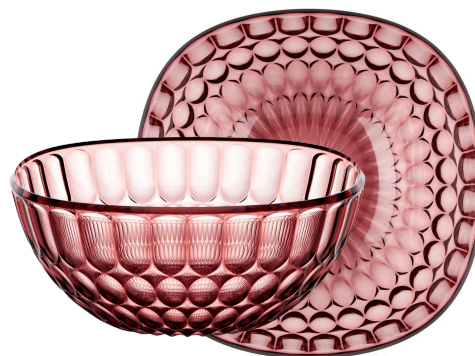

TAÇA 21CM - 2,1L

Dimensões: 21 X 21 X 9,3 CM

17,90€ PVP

129600TE280

PINÇAS PARA SALADA

Dimensões: 27,5 X 6,3 CM

13,00€ PVP

129725TE280